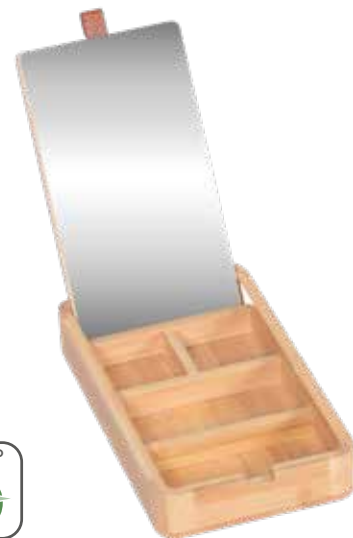

BAMBU

QV088TBA

cm L. 13,5 x H. 4,3 x P. 13,5

Organizer porta oggetti tondo, in bambù con specchio

Round organizer made of bamboo, with mirror

Runder Organizer aus Bambus, mit Spiegel

Organisateur rond en bambou, avec miroir

Organizador redondo de bambú, con espejo

QV088QBA

cm L. 14 x H. 3,3 x P. 24

Organizer porta oggetti rettangolare, in bambù con specchio

Rectangular organizer made of bamboo, with mirror

Rechteckiger Organizer aus Bambus mit Spiegel