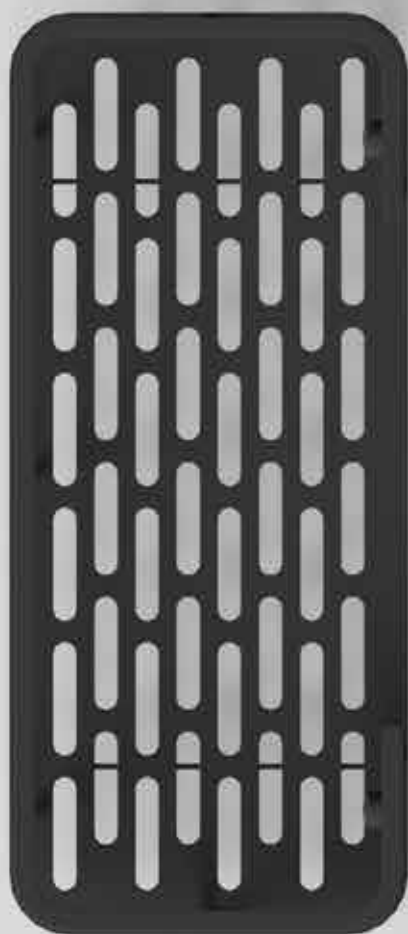

aQuasanit®
BY IDRO
3 Bite

News Aquasanit

www.aquasanit.it