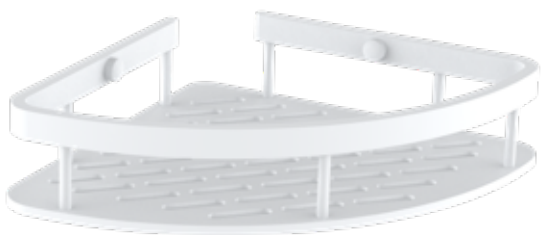

A21491AWW
cm L. 21 x H. 5,3 x P. 21